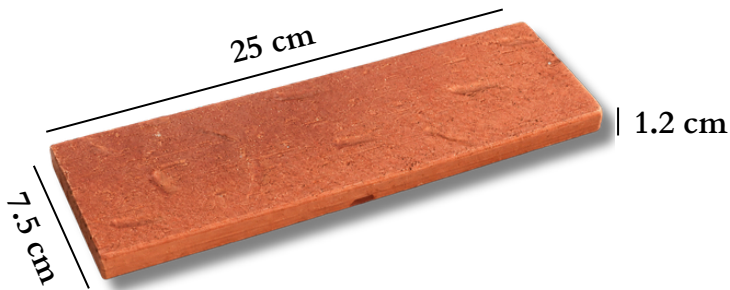

CARDENAL

FLAMEADO ROJA

FLAMEADO CAFÉ

ROJO BRAZAS

Fachaleta de barro

25x7.5x1.2 cm

ESPECIFICACIONES TÉCNICAS

Dimensiones	25x7.5x1.2
Piezas por caja	45 pzas/ caja
Peso	17 kg/ caja
Absorción de agua	<18
Material	100% barro natural extruido y cocido a 1000 °C