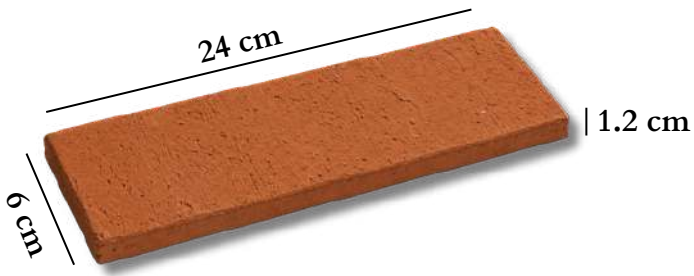

LISA

CORCHO

RÚSTICA

Fachaleta de barro

24x6x1.2 cm

ESPECIFICACIONES TÉCNICAS

Dimensiones	24x6x1.2 cm
Piezas por caja	16 pzas/ caja
Peso	3.5 kg/ caja
Absorción de agua	<18
Material	100% barro natural extruido y cocido a 1000 °C