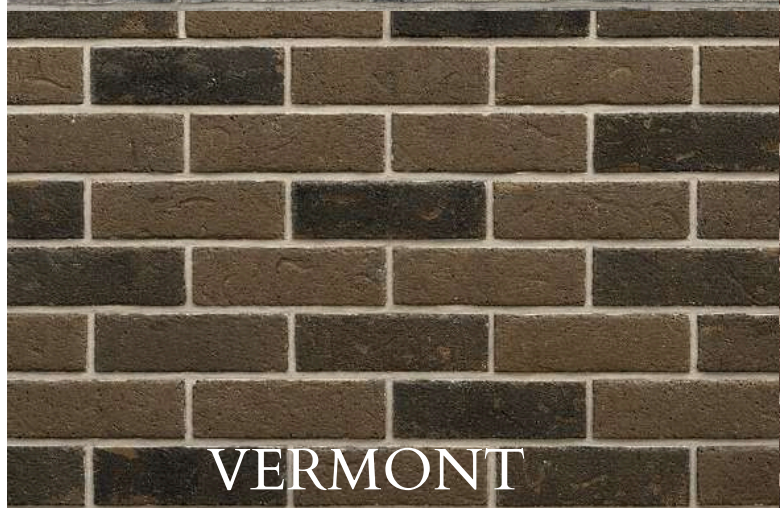

MONTANA

CHICAGO

VERMONT

GEORGIA

Fachaleta de barro

25x7.5x1.2 cm

ESPECIFICACIONES TÉCNICAS

Dimensiones	25x7.5x1.2
Piezas por caja	46 pzas/ caja
Peso	24 kg/ caja
Absorción de agua	<18
Material	100% barro natural extruido y cocido a 1000 °C